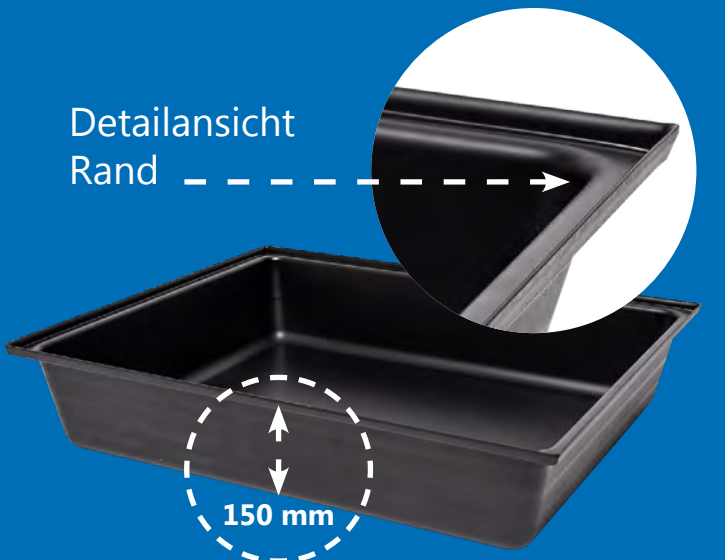

www.seitzberger.com

Layout: fuernholzer.com – Bilder: fuernholzer, alfa27-stock.adobe.com

KOT WANNEN FÜR KLEINTIERE

SEITZBERGER DISPLAY

Unsere Kotwannen –
vom Weltmeister
empfohlen!

Detailansicht
Rand

Hochwertige Kotwannen aus einer speziell für diesen Einsatzzweck entwickelten Kunststoffmischung. In Österreich gefertigt und getestet. Stabil, widerstandsfähig, langlebig und bewährt durch eine Wannentiefe von **150 mm**. Beste Qualität zum fairen Preis!