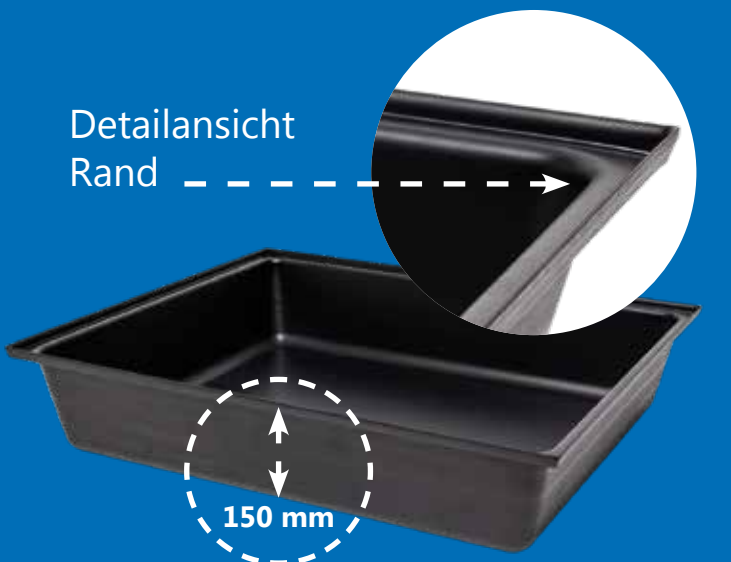

www.seitzberger.com

Layout: fuernholzer.com – Bilder: fuernholzer, alfa27-stock.adobe.com

KOT WANNEN FÜR KLEINTIERE

SEITZBERGER DISPLAY

Unsere Kotwannen –
vom Weltmeister
empfohlen!

Detailansicht
Rand

Hochwertige Kotwannen aus einer speziell für diesen Einsatzzweck entwickelten Kunststoffmischung. In Österreich gefertigt und getestet. Stabil, widerstandsfähig, langlebig und bewährt durch eine Wannentiefe von **150 mm**. Beste Qualität zum fairen Preis!